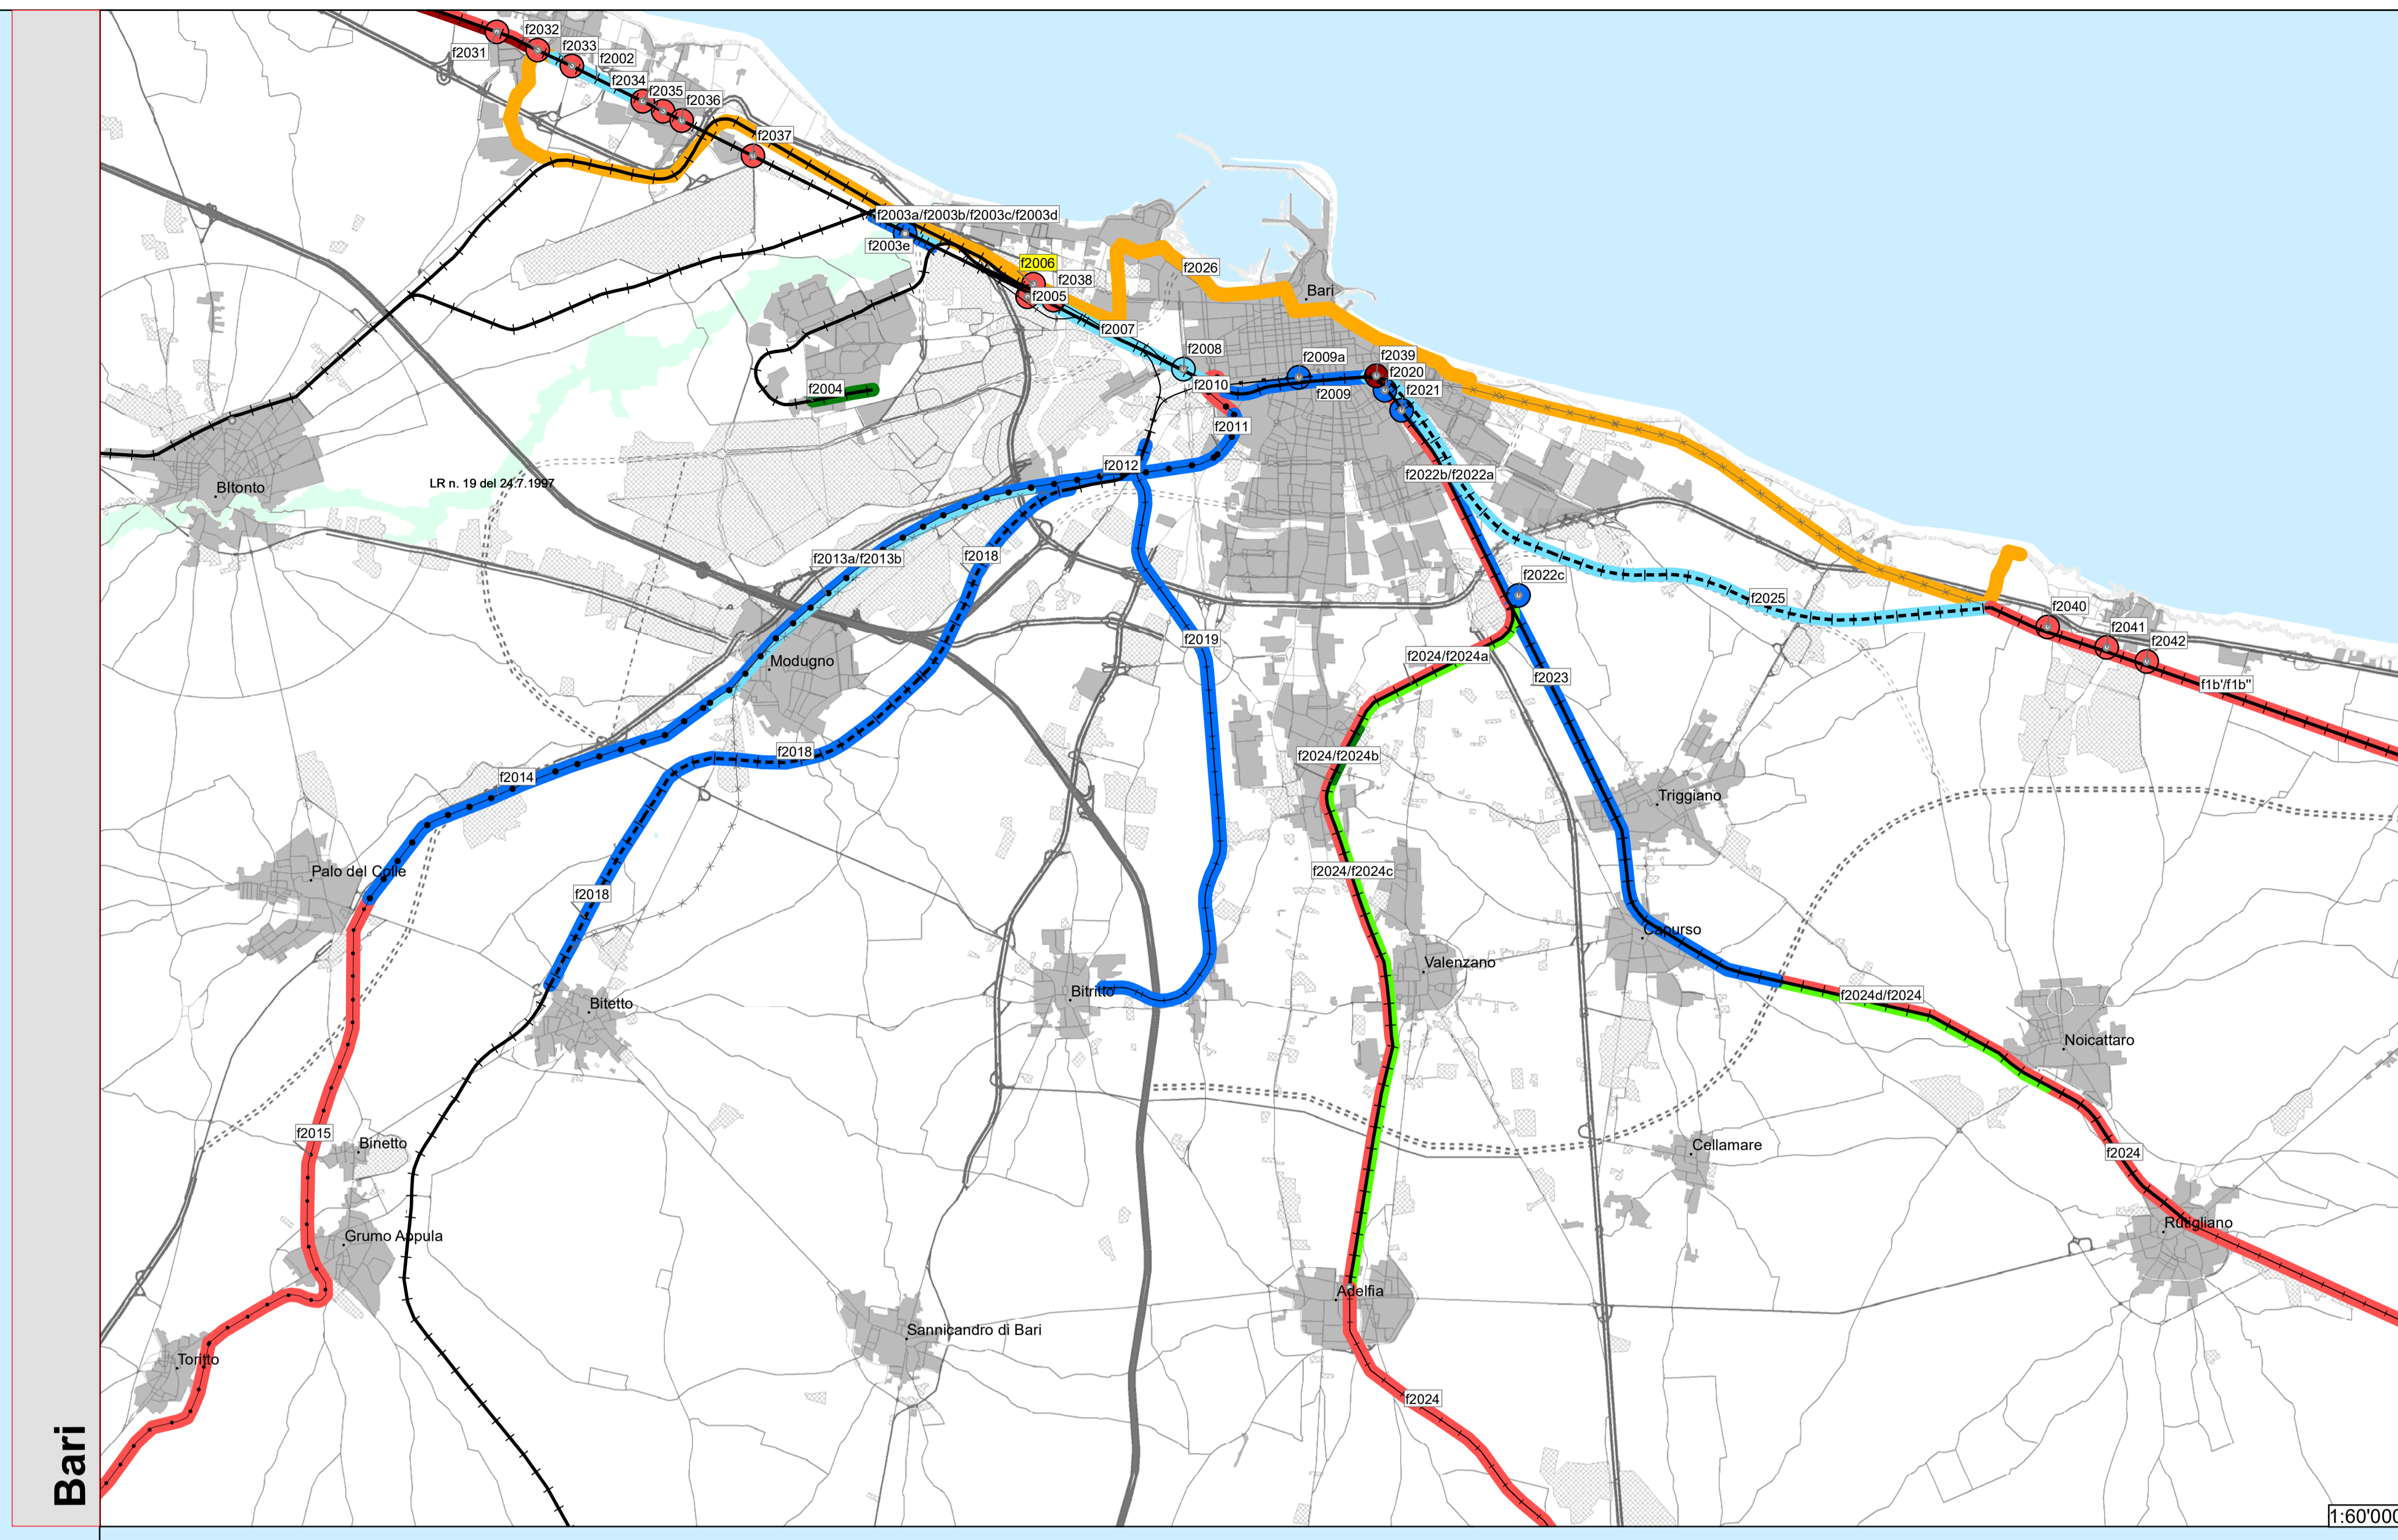

LEGENDA

- Confini Regionali
- Confini Provinciali
- Innesamento urbano
- Insediamento a prevalenza produttivo-commerciale-ricettivo
- Parchi/aree protette
- Idrografia

Rete Ferroviaria

- Doppio binario elettrificato
- Doppio binario non elettrificato
- Singolo binario elettrificato
- Singolo binario non elettrificato
- Binari dismessi

Rete Stradale

- Autostrada
- Strada Extraurbana Principale (2 o 3 corsie p.s.m.)
- Strada Extraurbana Secondaria
- Strada Extraurbana Locale
- Strada Urbana di Scorcimento (2 o 3 corsie p.s.m.)
- Strada urbana
- Altra viabilità urbana

Interventi previsti dal Piano Attuativo 2015-2019

Codifica degli interventi

Codifica degli interventi sui nodi di scambio intermodale passeggeri

Modalità di trasporto

Province

Subintervento

Numerazione intervento

Interventi di adeguamento/potenziamento

Interventi di nuova realizzazione

Interventi contenuti nel Piano Attuativo 2015-2019	Interventi NON contenuti nel Piano Attuativo 2015-2019	Interventi in corso di realizzazione o completamento previsto entro il 2020	Interventi prioritari da assegnare a studio di fattibilità/progettazione prevista entro il 2020	Interventi in corso di progettazione/completamento previsto entro il 2020	Interventi da assegnare a studio di fattibilità/progettazione prevista oltre il 2020
X		X			
X				X	
X			X		X
X	X	X			
X			X		
X					X

REGIONE PUGLIA

Assessorato alle Infrastrutture e Mobilità

PIANO REGIONALE dei TRASPORTI

PIANO ATTUATIVO 2015-2019

N. TAVOLA	FORMATO TAVOLA
1	A0 extended
SCALA	DATA
1:300.000	08 Aprile 2016

TRASPORTO FERROVIARIO

TRASPORTO FERROVIARIO