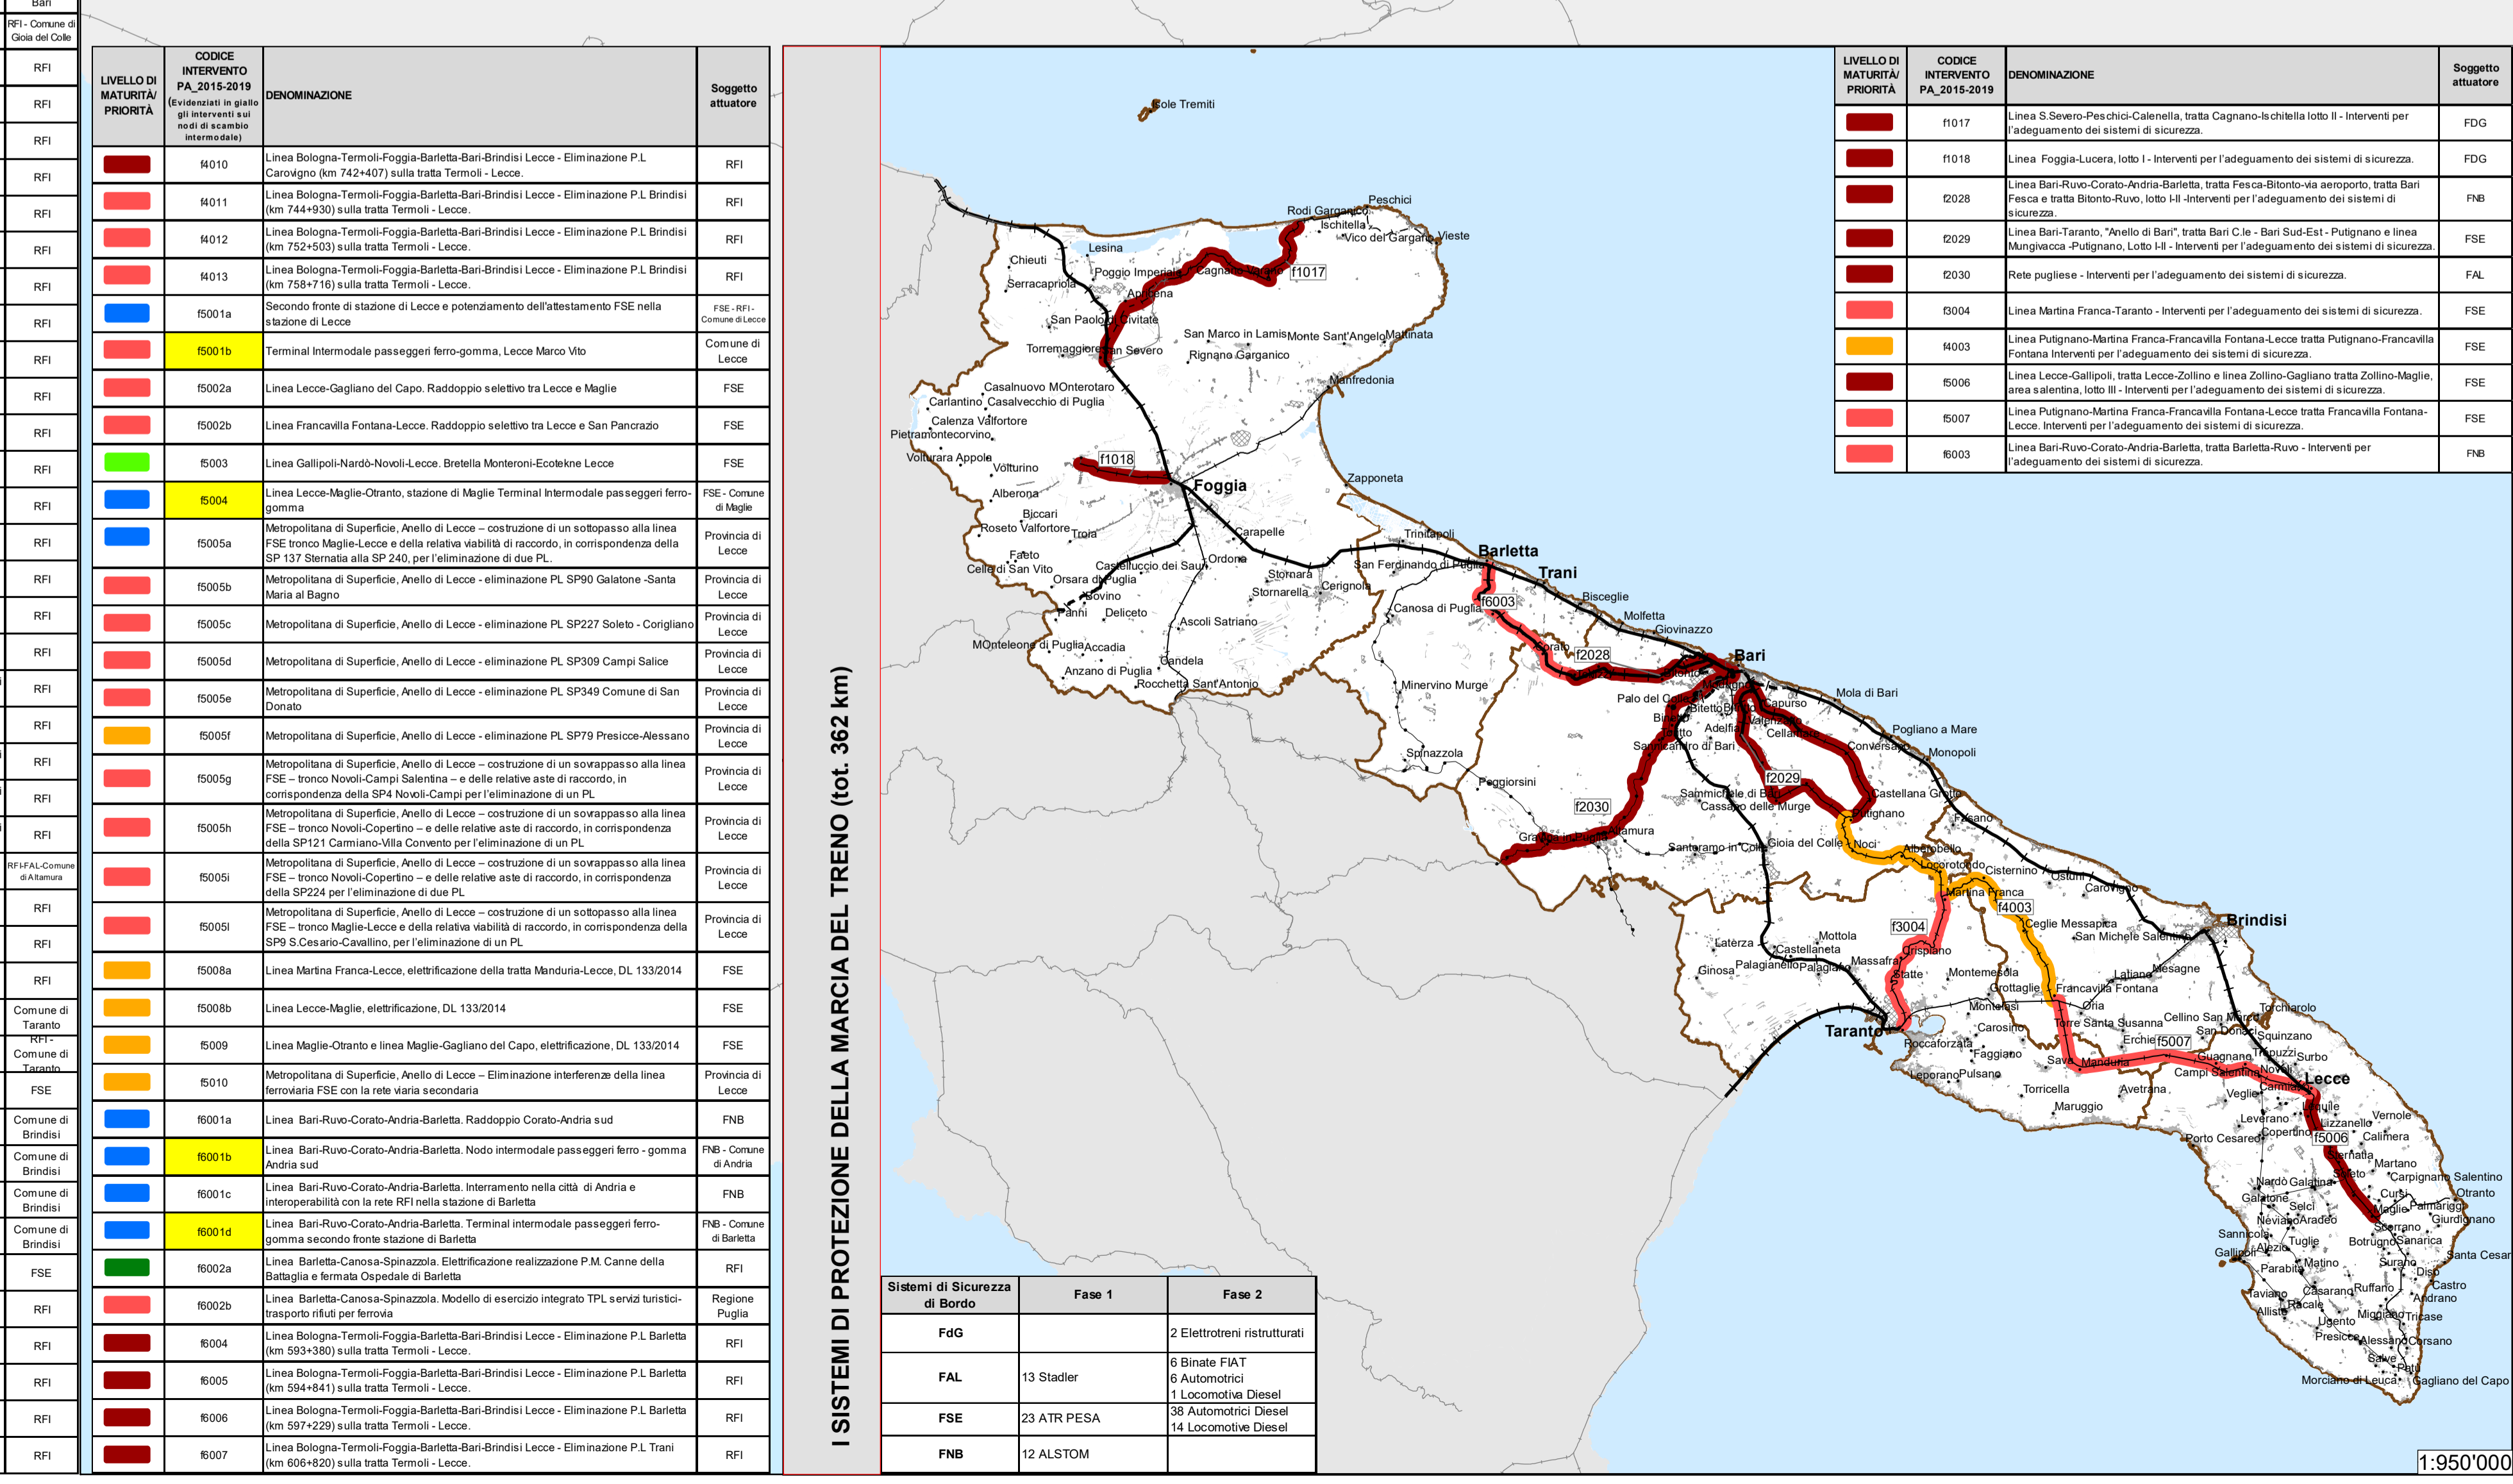

LEGENDA

- Confini Regionali
- Confini Provinciali
- Innesamento urbano
- Insediamento a prevalenza produttivo-commerciale-ricettivo
- Parchi/aree protette
- Idrografia

Rete Ferroviaria

- Doppio binario elettrificato
- Doppio binario non elettrificato
- Singolo binario elettrificato
- Singolo binario non elettrificato
- Binari dismessi

Rete Stradale

- Autostrada
- Strada Extraurbana Principale (2 o 3 corsie p.s.m.)
- Strada Extraurbana Secondaria
- Strada Extraurbana Locale
- Strada Urbana di Scorcimento (2 o 3 corsie p.s.m.)
- Strada urbana
- Altra viabilità urbana

Interventi previsti dal Piano Attuativo 2015-2019

Codifica degli interventi

Codifica degli interventi sui nodi di scambio intermodale passeggeri

Modalità di trasporto

Province

Subintervento

Numerazione intervento

Interventi di adeguamento/potenziamento

Interventi di nuova realizzazione

Interventi contenuti nel Piano Attuativo 2015-2019	Interventi NON contenuti nel Piano Attuativo 2015-2019	Interventi in corso di realizzazione o completamento previsto entro il 2020	Interventi prioritari da assegnare a studio di fattibilità/progettazione prevista entro il 2020	Interventi in corso di progettazione/completamento previsto entro il 2020	Interventi da assegnare a studio di fattibilità/progettazione prevista oltre il 2020
X		X			
X				X	
X			X		X
X	X	X			
X			X		
X					X

REGIONE PUGLIA

Assessorato alle Infrastrutture e Mobilità

PIANO REGIONALE dei TRASPORTI

PIANO ATTUATIVO 2015-2019

N. TAVOLA	FORMATO TAVOLA
1	A0 extended
SCALA	DATA
1:300.000	08 Aprile 2016

TRASPORTO FERROVIARIO

TRASPORTO FERROVIARIO