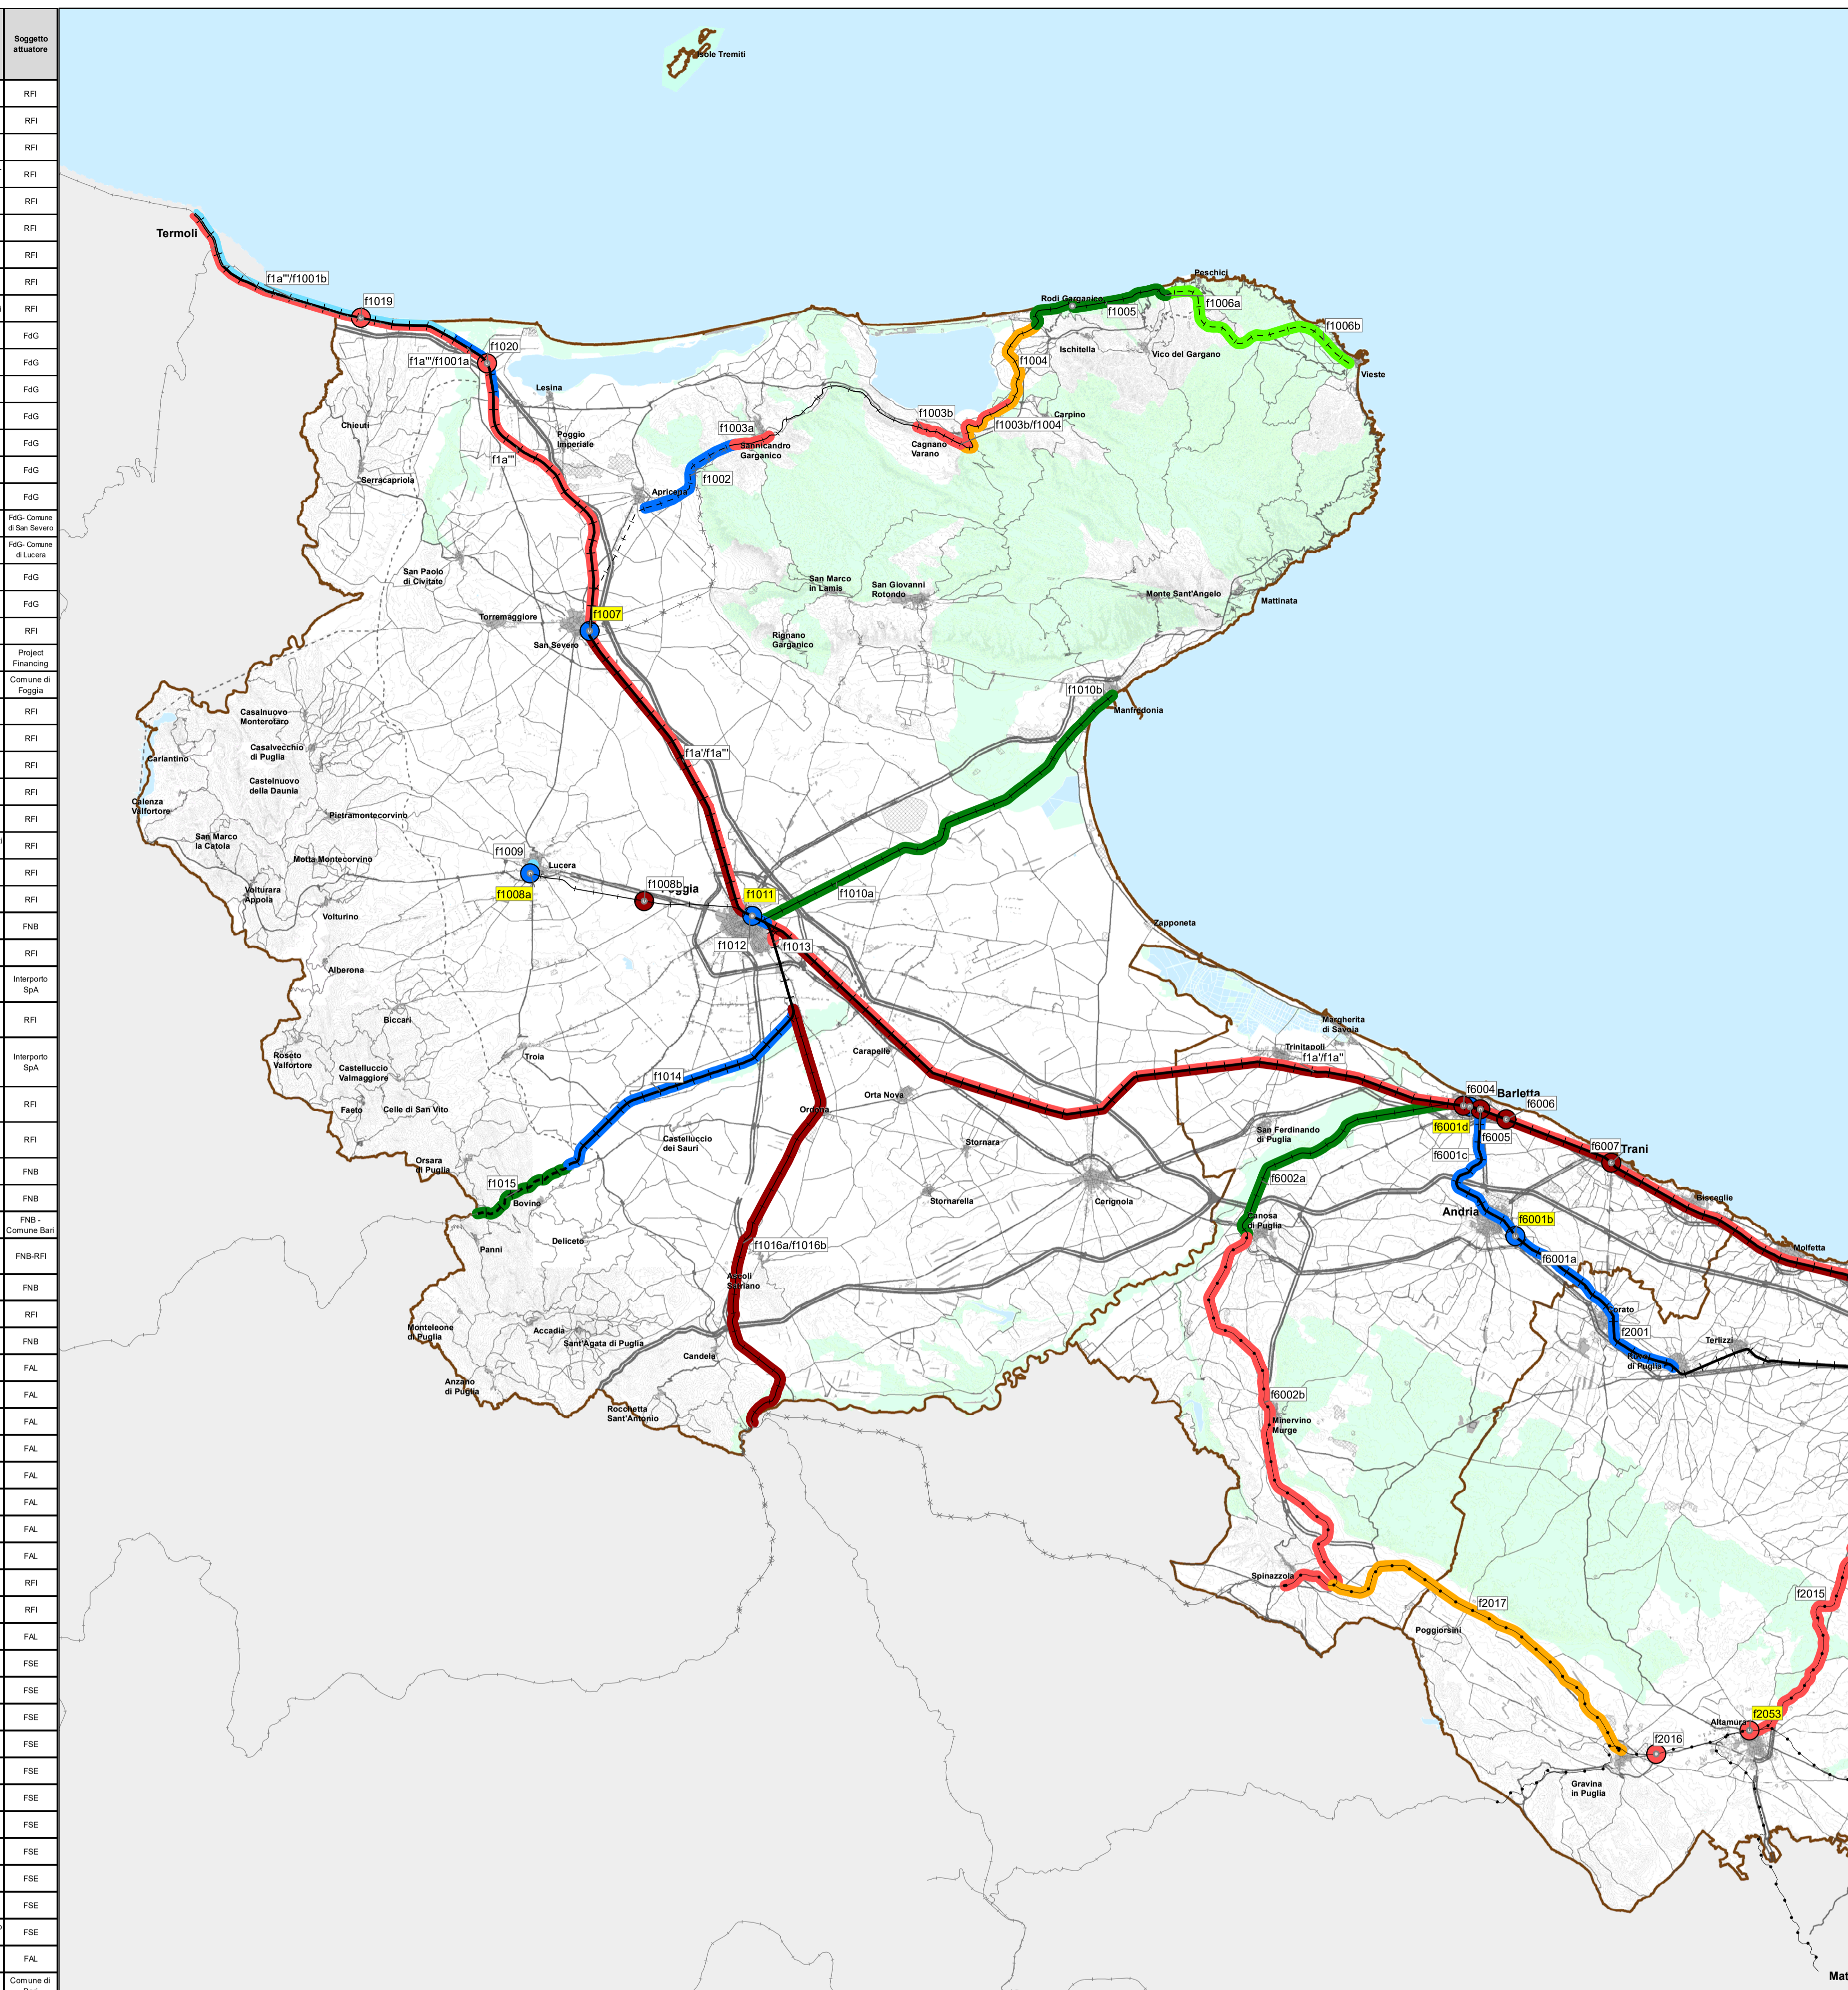

LEGENDA

- Confini Regionali
- Confini Provinciali
- Innesamento urbano
- Insediamento a prevalenza produttivo-commerciale-ricettivo
- Parchi/aree protette
- Idrografia

Rete Ferroviaria

- Doppio binario elettrificato
- Doppio binario non elettrificato
- Singolo binario elettrificato
- Singolo binario non elettrificato
- Binari dismessi

Rete Stradale

- Autostrada
- Strada Extraurbana Principale (2 o 3 corsie p.s.m.)
- Strada Extraurbana Secondaria
- Strada Extraurbana Locale
- Strada Urbana di Scorcimento (2 o 3 corsie p.s.m.)
- Strada urbana
- Altra viabilità urbana

Interventi previsti dal Piano Attuativo 2015-2019

Codifica degli interventi

Codifica degli interventi sui nodi di scambio intermodale passeggeri

Modalità di trasporto

Province

Subintervento

Numerazione intervento

Interventi di adeguamento/potenziamento

Interventi di nuova realizzazione

Interventi contenuti nel Piano Attuativo 2015-2019	Interventi NON contenuti nel Piano Attuativo 2015-2019	Interventi in corso di realizzazione o completamento previsto entro il 2020	Interventi prioritari da assegnare a studio di fattibilità/progettazione prevista entro il 2020	Interventi in corso di progettazione/completamento previsto entro il 2020	Interventi da assegnare a studio di fattibilità/progettazione prevista oltre il 2020
X		X			
X				X	
X			X		X
X	X	X			
X			X		
X					X

REGIONE PUGLIA

Assessorato alle Infrastrutture e Mobilità

PIANO REGIONALE dei TRASPORTI

PIANO ATTUATIVO 2015-2019

N. TAVOLA	FORMATO TAVOLA
1	A0 extended
SCALA	DATA
1:300.000	08 Aprile 2016

TRASPORTO FERROVIARIO

TRASPORTO FERROVIARIO